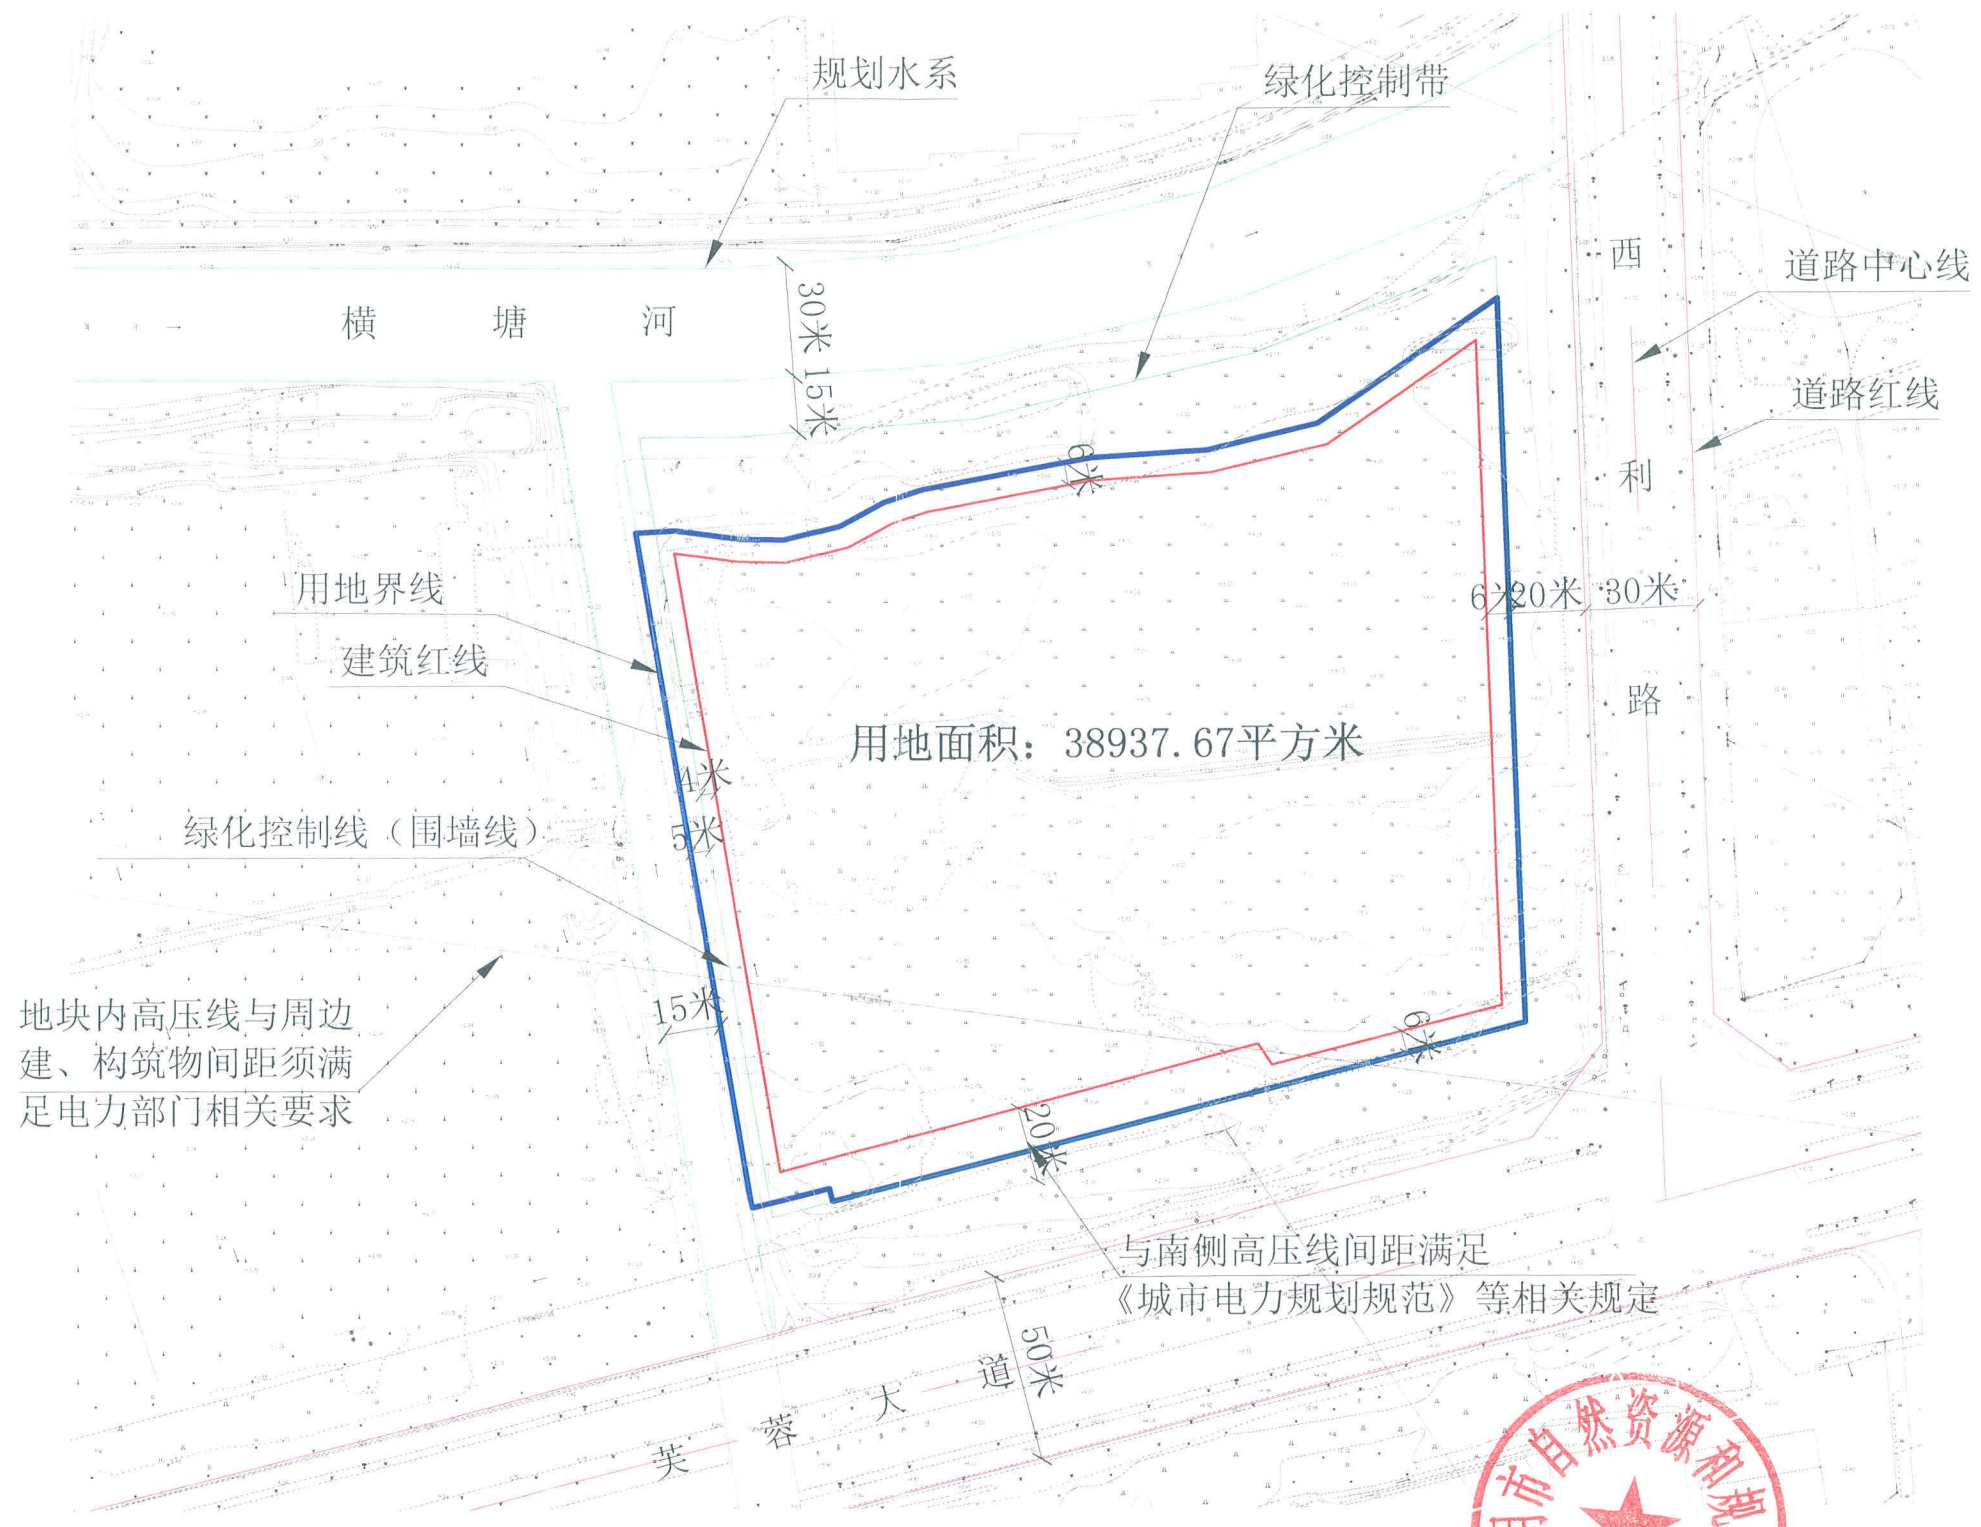

北

规划用地红线图		编号	自然资规20190123	比例	1:2000
建设单位	/				
工程名称	/				